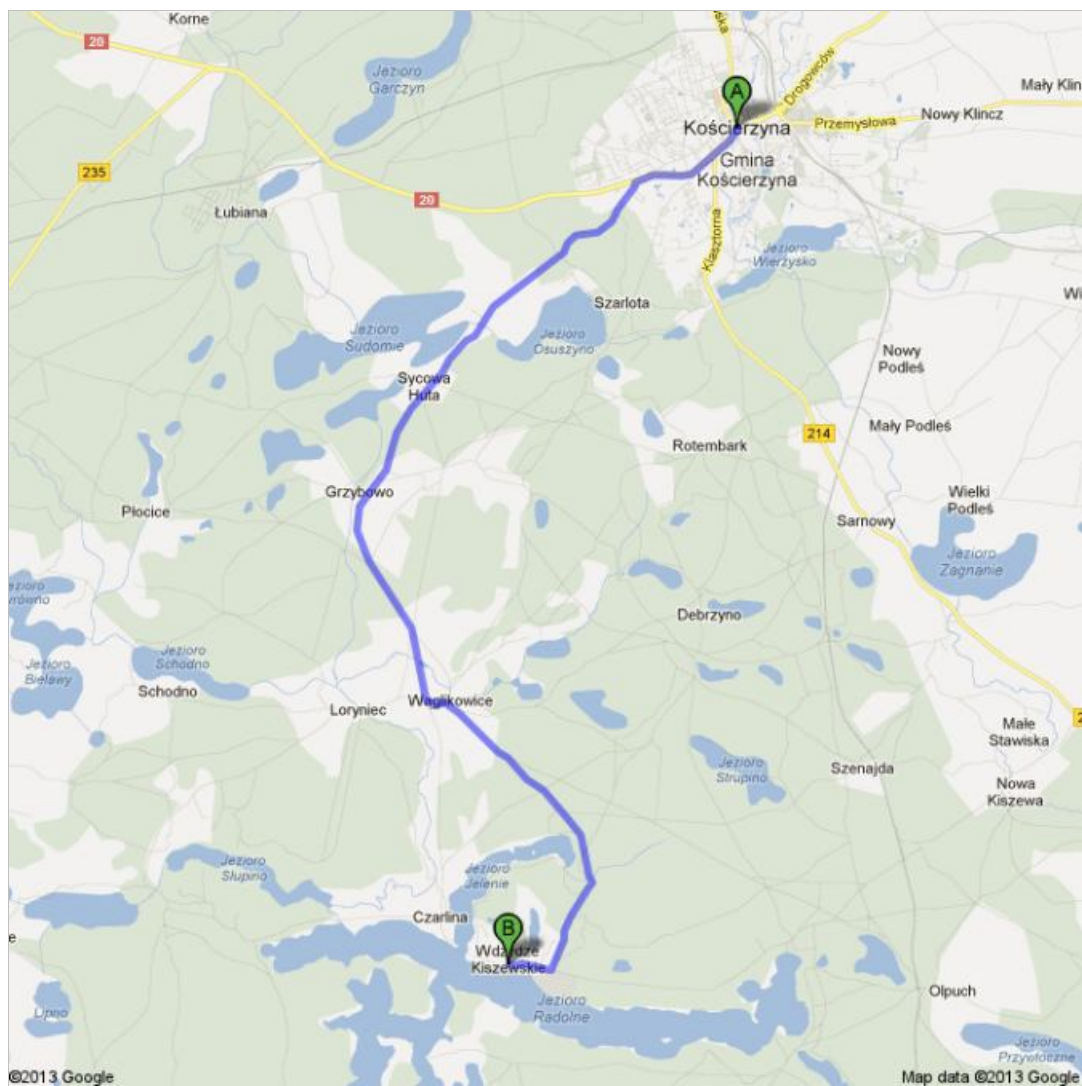

Wskazówki dotyczące dojazdu do Wdzydze Kiszewskie
17,3 km – około 23 min

 Kościierzyna

1. Kieruj się **Rondo Kaszubskie** na południowy zachód w stronę **Lubomira Szopińskiego**

jedź 30 m
ogółem 30 m

 2. Zjedź z ronda na **Wojska Polskiego**
Przejedź przez 1 rondo
3 min — informacje

jedź 1,8 km
ogółem 1,8 km

 3. Na **Rondo Gryfa drugi zjazd** w **Leśna**
11 min — informacje

jedź 9,5 km
ogółem 11,3 km

 4. Lekko w lewo
3 min — informacje

jedź 1,6 km
ogółem 12,9 km

 5. Lekko w prawo
5 min — informacje

jedź 3,7 km
ogółem 16,6 km

 6. Skreć w prawo
1 min — informacje

jedź 650 m
ogółem 17,3 km

 Wdzydze Kiszewskie

Te wskazówki służą tylko do planowania podróży. Faktyczna trasa może się różnić w wyniku robót drogowych, korków, pogody lub innych zdarzeń i należy wziąć te czynniki pod uwagę. Należy przestrzegać wszystkich znaków i zawiadomień dotyczących ustalonej trasy.

Dane do Mapy ©2013 Google