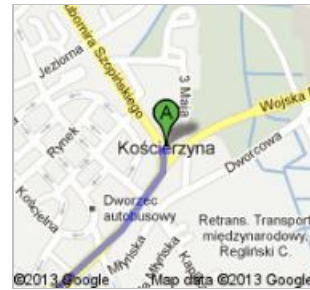

Wskazówki dotyczące dojazdu do Wdzydze Kiszewskie
17,3 km – około 23 min

 Kościierzyna

1. Kieruj się **Rondo Kaszubskie** na południowy zachód w stronę **Lubomira Szopińskiego**

jedź 30 m
ogółem 30 m

 2. Zjedź z ronda na **Wojska Polskiego**
Przejedź przez 1 rondo
3 min — informacje

jedź 1,8 km
ogółem 1,8 km

 3. Na **Rondo Gryfa drugi zjazd** w **Leśna**
11 min — informacje

jedź 9,5 km
ogółem 11,3 km

 4. Lekko w lewo
3 min — informacje

jedź 1,6 km
ogółem 12,9 km

 5. Lekko w prawo
5 min — informacje