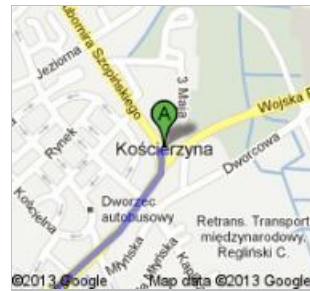

Wskazówki dotyczące dojazdu do Wdzydze Kiszewskie
17,3 km – około 23 min

 Kościierzyna

1. Kieruj się **Rondo Kaszubskie** na południowy zachód w stronę **Lubomira Szopińskiego**

jedź 30 m
ogółem 30 m

 2. Zjedź z ronda na **Wojska Polskiego**
Przejedź przez 1 rondo
3 min — informacje

jedź 1,8 km
ogółem 1,8 km

 3. Na **Rondo Gryfa drugi zjazd** w **Leśna**
11 min — informacje

jedź 9,5 km
ogółem 11,3 km

 4. Lekko w lewo
3 min — informacje

jedź 1,6 km
ogółem 12,9 km

 5. Lekko w prawo
5 min — informacje