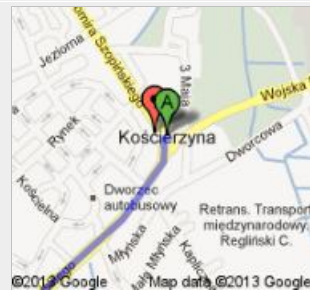

Wskazówki dotyczące dojazdu do Wdzydze Kiszewskie
17,3 km – około 23 min

 Kościierzyna

1. Kieruj się **Rondo Kaszubskie** na południowy zachód w stronę **Lubomira Szopińskiego**

jedź 30 m
ogółem 30 m

 2. Zjedź z ronda na **Wojska Polskiego**
Przejedź przez 1 rondo
3 min — informacje

jedź 1,8 km
ogółem 1,8 km

 3. Na **Rondo Gryfa drugi zjazd** w **Leśna**
11 min — informacje

jedź 9,5 km
ogółem 11,3 km

 4. Lekko w lewo
3 min — informacje

jedź 1,6 km
ogółem 12,9 km

 5. Lekko w prawo
5 min — informacje